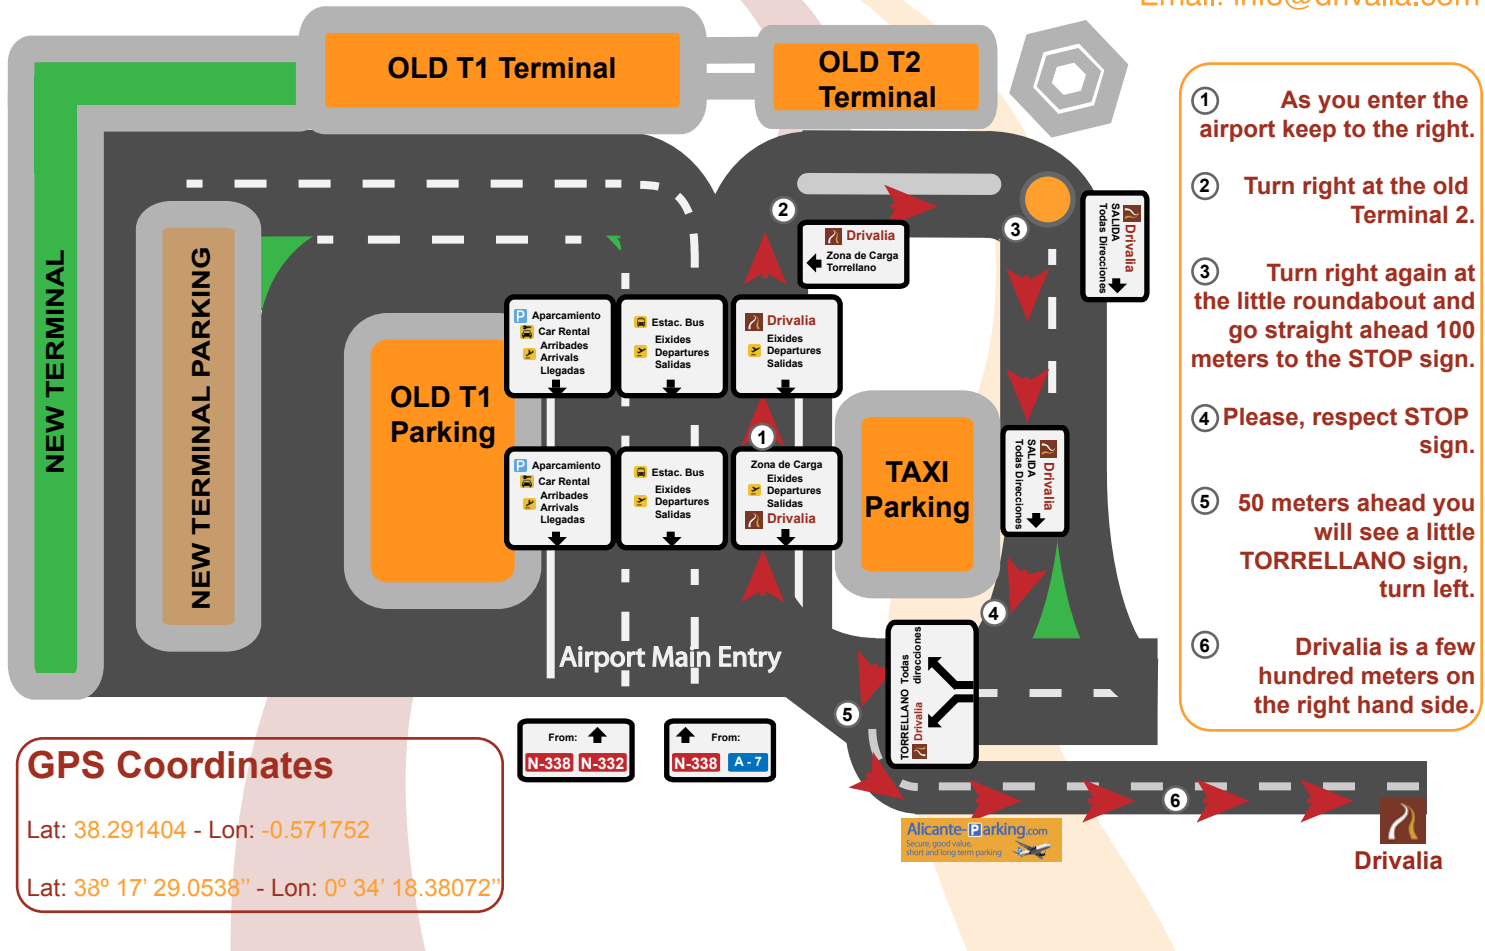

CAR RETURN INSTRUCTIONS

Tlf: 965 68 16 61 - 628 38 95 64

www.drivalia.com

Email: info@drivalia.com

GPS Coordinates

Lat: 38.291404 - Lon: -0.571752

Lat: 38° 17' 29.0538" - Lon: 0° 34' 18.38072"